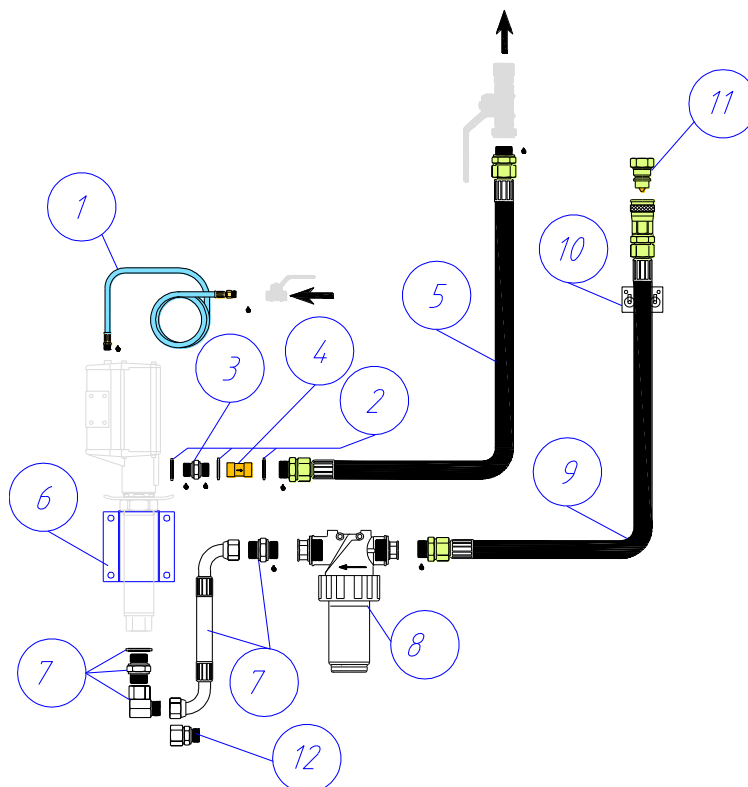

För väggmonterad spilloljepump.
For wall mounted waste oil pump.
För pumpar: 22800, 22802 och 22875
For pumps: 22800, 22802 och 22875

☰ = Tätningmedel / sealing

Pos	Description	Quantity	Part No	Remark
1	Luftslang / Air hose 1500mm, 1/4"	1	48101	
2	Gummi- stålbricka / Rubber steel washer GB-R3/4	3	10103544	
3	Anslutningsnippel / Adapter 0101-12	1	25102008	
4	Backventil / Check valve 3/4"	1	28295	
5	Utloppsslang / Outlet hose 1500mm, 3/4"	1	28079	
6	Väggkonsol / Wall bracket	1	28524	
7	Installations sats filter/ Installation kit filter	1	2490172	Consists of / består av 25102440 25102065 20102008 2390170 10103544 10103517
8	Spilloljefilter / Filter 1/4"	1	29300	
9	Sugslang / Suction hose	1	28283	
10	Upphångningskrok / suspension hook	1	28325	
11	Snabbkopplings nippel / Quick Coupling male Nipple TEMA7520	1	35101273	