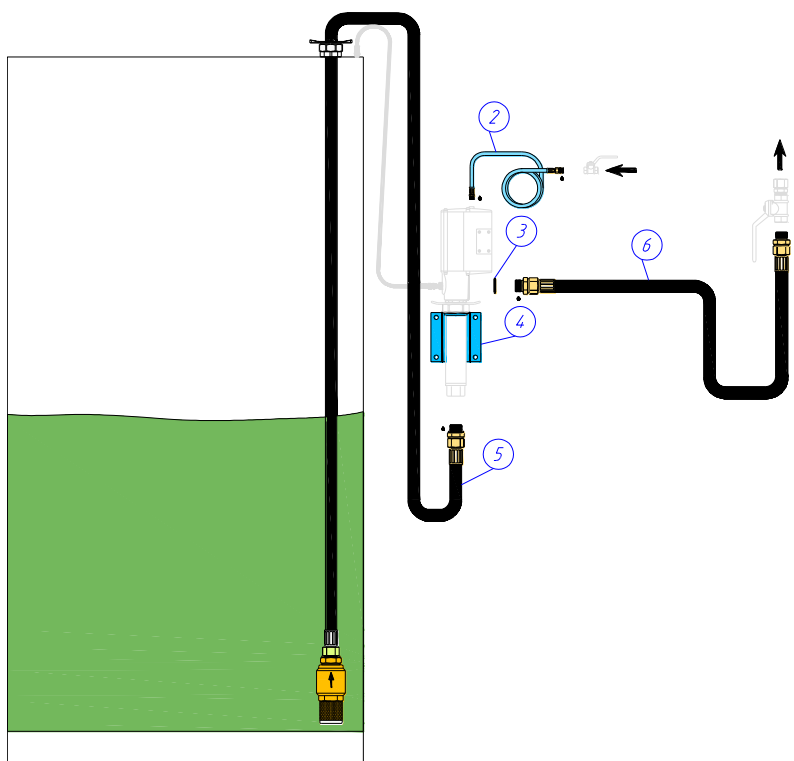

För vägg monterad pump för tank.
For wall mounted pump with a tank suction attachment.
Passar pumpar: 22800, 22810, 22850 och 22760
Fits for pumps. 22800, 22810, 22850 and 22760

 = Tätningsmedel / sealing

Pos	Description	Quantity	Part No	Remark
2	Luftslang / Air hose 1500mm, 1/4"	1	48101	
3	Gummi-stålbricka / Rubber steel washer 3/4"	1	10103544	
4	Väggfäste / Wall bracket	1	28524	
5	Sugslang / Suction hose 5000mm	1	28321	
6	Utloppsslang / Outlet hose 1500mm 3/4"	1	28079	