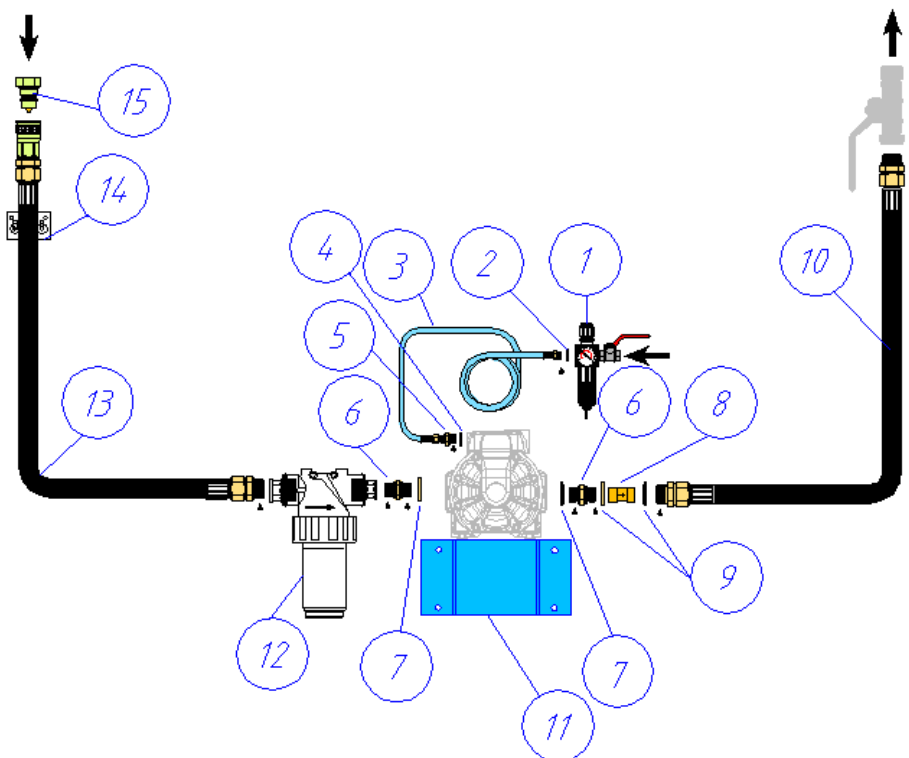

För väggmonterad luftdriven membran pump för spillolja.
For a wall mounted air operated diaphragm pump for waste oil.
Passar pumpar: 22310, 22320
Fits for pumps. 22310, 22320

 = Tätningsmedel / sealing

Pos	Description	Quantity	Part No	Remark
1	Tryckluftberedare / Air treatment unit	1	42103	
2	(Tätning ingår i 48101 / seal included in 48101)	1	-	
3	Luftslang / Air hose 1500mm, Ø8mm	1	48101	
4	(Tätning ingår i 48101 / seal included in 48101)	1	-	
5	Anslutnings nippel / Adapter 0101-6-4	1	25102032	
6	Anslutnings nippel / Adapter 1"-3/4"	2	25102065	
7	Gummi- stålbricka/ Rubber steel washer 3/4"	2	10103517	
8	Backventil/ Check valve 3/4"	1	28295	
9	Gummi- stålbricka/ Rubber steel washer 3/4"	2	10103544	
10	Utloppsslang / Outlet hose 1500mm, 3/4"	1	28079	
11	Väggfäste / Wall bracket	1	28553	
12	Filter / Filter	1	29300	
13	Sugslang / Suction hose 2000mm, 1"	1	28283	
14	Upphångningskrok/ suspension hook	1	28325	
15	Snabbkopplingsnippel/ Quick Coupling male Nipple TEMA 7510	1	35101258	