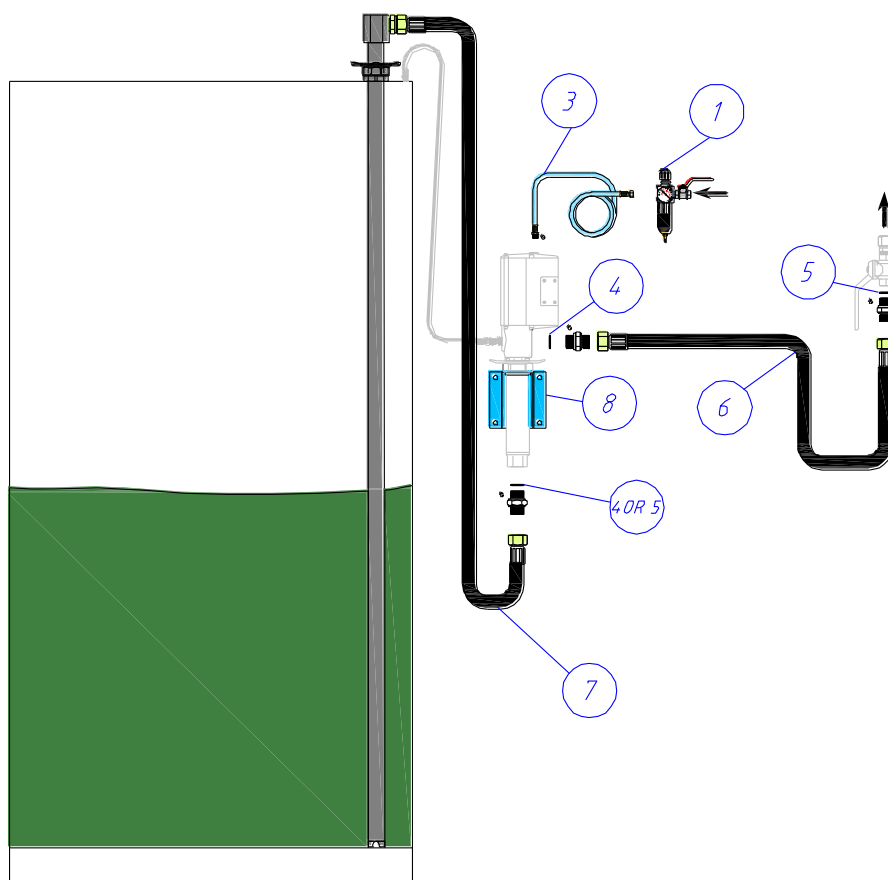

För väggmonterad oljepump för tank.  
For wall mounted air operated oil pump with a tank suction attachment.  
För pumpar: 22800, 22810, 22850 och 22760  
For pumps: 22800, 22810, 22850 och 22760

 = Tätningsmedel / sealing

Pos	Description	Quantity	Part No	Remark
1	Tryckluftberedare / Air treatment unit	1	42103	
3	Luftslang / Air hose 1500mm, 1/4"	1	48101	
4	Gummi-stålbricka / Rubber steel washer 3/4"	2	10103544	
5	Gummi-stålbricka / Rubber steel washer GB-R1	2	10103517	
6	Utloppsslang / Outlet hose 1500mm, 3/4"	1	28079	
7	Sugslang, sugrör / Suction hose, suction tube 2000mm, 1700mm	1	28311	
8	Väggfäste / Wall bracket	1	28524	