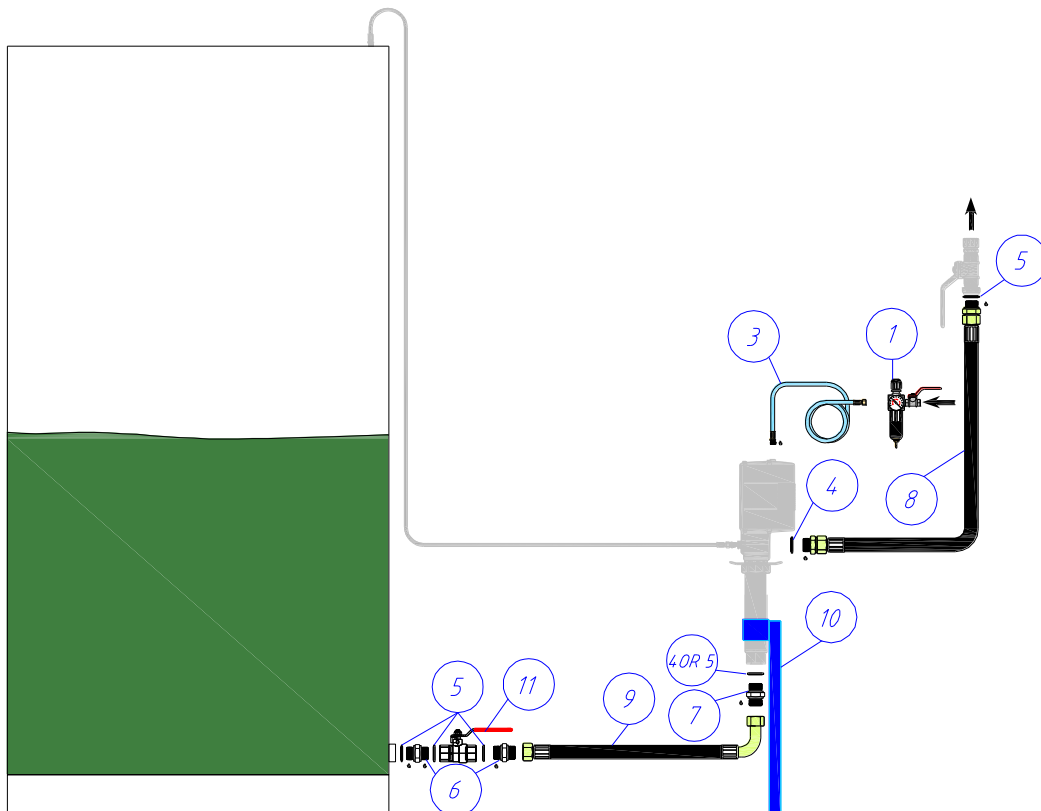

För golvmonterad tryckluftsdreven oljepump ansluten till tank.
 For floor mounted air operated oil pump with a suction hose connected to the bottom tank outlet.
 För pumpar: 22700, 22710, 22750 och 22760
 For pumps: 22700, 22710, 22750 och 22760

 = Tätningsmedel / sealing

Pos	Description	Quantity	Part No	Remark
1	Tryckluftberedare / Air treatment unit	1	42103	
3	Luftslang / Air hose 1500mm, 1/4"	1	48101	
4	Gummi-stålbricka / Rubber steel washer 3/4"	2	10103544	
5	Gummi-stålbricka / Rubber steel washer 1"	5	10103517	
6	Nippel / Nipple	2	25102011	
7	Nippel / Nipple	1	25102065	
8	Utloppsslang / Outlet hose 1500mm	1	28079	
9	Sugslang / Suction hose 1000mm, 1"	1	28080	
10	Golfäste / Floor bracket	1	28506	
11	Kulventil / Ball valve	1	30101081	